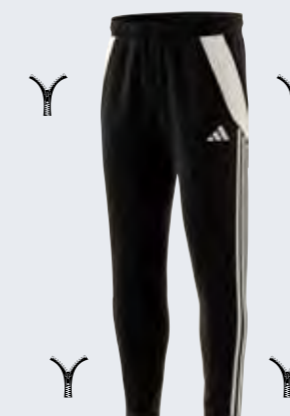

ERWACHSENE: IP1953
JUNIOR: IJ7667
BLACK / WHITE

TIRO 24 TRAINING PANT SLIM

TIRO24 TRPNT S

PASSFORM: SLIM
HAUPTMATERIAL: 100% RECYCLTER POLYESTER

ERWACHSENE: 50 € | **GRÖSSEN:** XS, S, M, L, XL, 2XL, 3XL
JUNIOR: 40 € | **GRÖSSEN:** 116, 128, 140, 152, 164, 176

ERWACHSENE: IR9344 **JUNIOR:** IS1001
TEAM NAVY BLUE 2 / WHITE