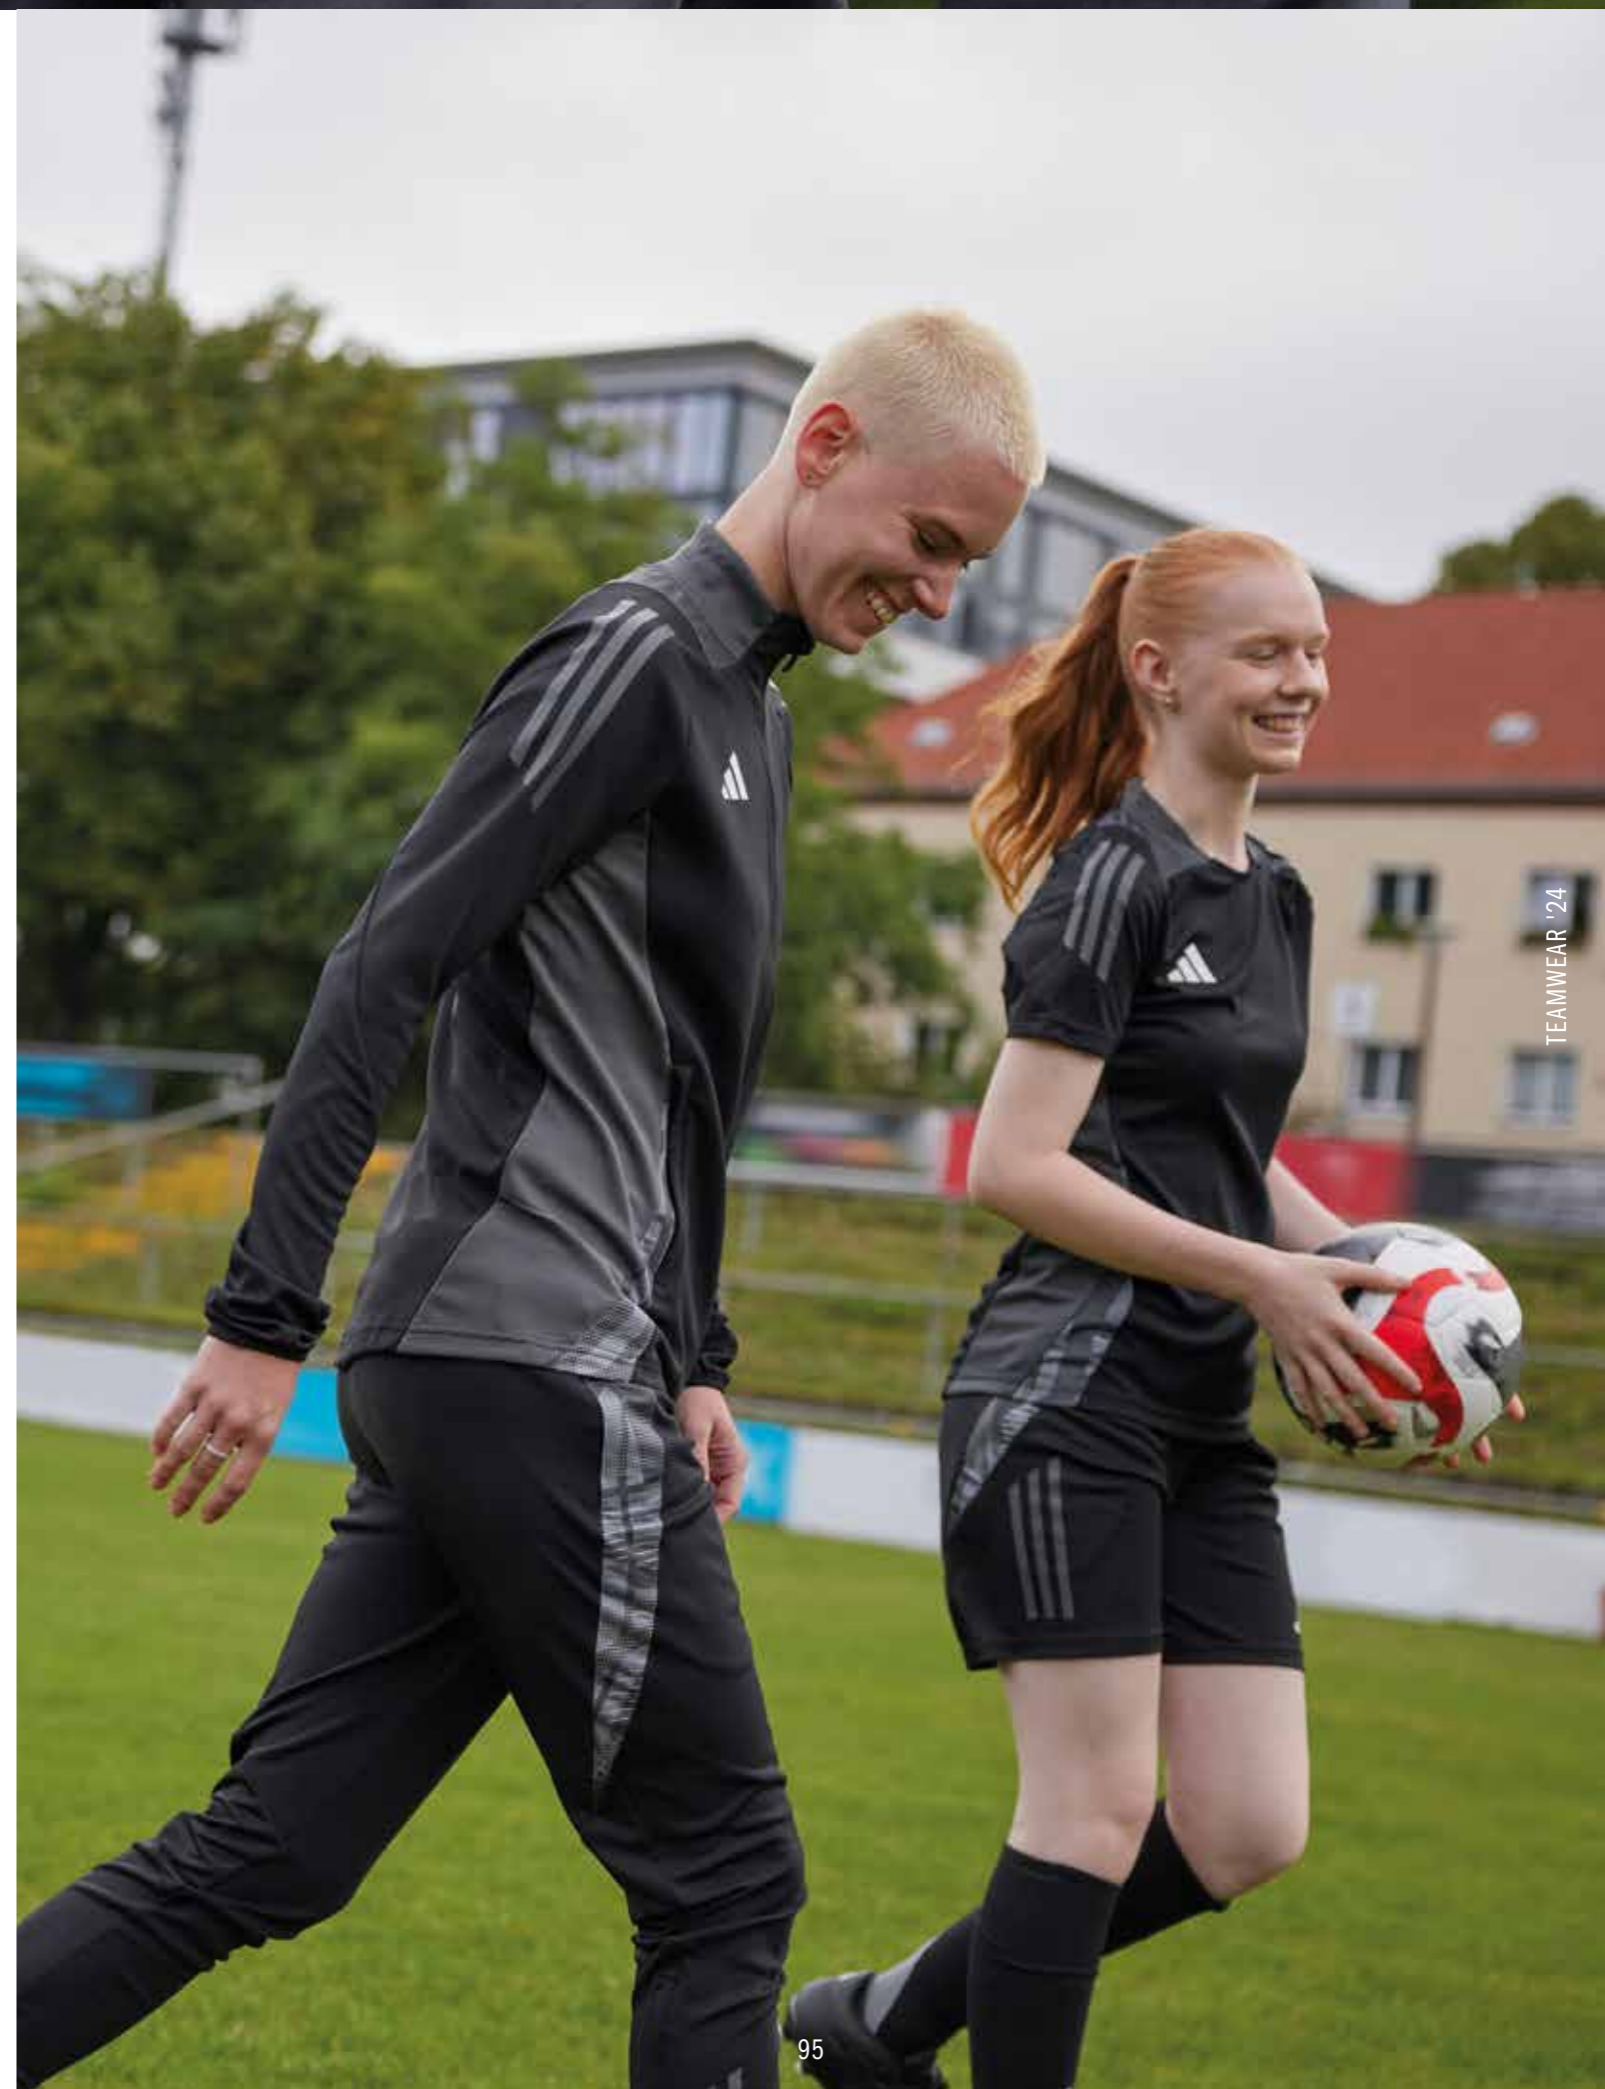

KEY ARTICLE

TIRO 24 COMPETITION JERSEY WOMEN 🔒

TIRO24 C TRJSYW

PASSFORM: REGULAR

HAUPTMATERIAL: 100% RECYCLTER POLYESTER

ERWACHSENE: 35 € | GRÖSSEN: 2XS, XS, S, M, L, XL, 2XL

TIRO 24 COMPETITION POLO WOMEN 🔒

TIRO24 C POLO W

PASSFORM: REGULAR

HAUPTMATERIAL: 65% RECYCLTER POLYESTER / 35% BAUMWOLLE

ERWACHSENE: 40 € | GRÖSSEN: 2XS, XS, S, M, L, XL, 2XL

TIRO 24 COMPETITION DOWNTIME SHORT WOMEN 🔒

TIRO24 C DTSHOW

PASSFORM: REGULAR

HAUPTMATERIAL: 100 % RECYCLTER POLYESTER

ERWACHSENE: 40 € | GRÖSSEN: 2XS, XS, S, M, L, XL, 2XL

TEAMWEAR '24

TEAMWEAR '24