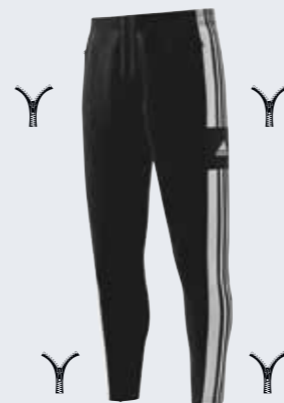

ERWACHSENE: GK9545
JUNIOR: GK9553
BLACK / WHITE